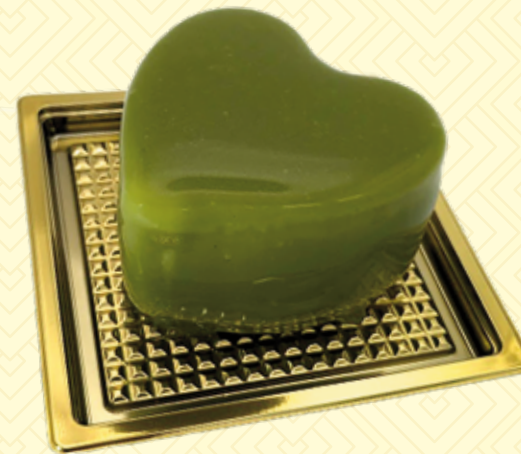

Magrini R. & Ceci G. s.n.c.

Via Norvegia - Zona Ind. 64026 ROSETO DEGLI ABRUZZI (TE)

www.magrinigelati.it

CUORICINI

di

Nonna Maria

bu Raffaele Magrini

*Panna ai fiori di arancia
con glassa al succo di arancia*

*Cocco con glassa
al succo di lampone*

*Cioccolato noir
con glassa al cacao*

*Nocciola
con glassa alla nota di nocciola*

*Panna-frutti di sotto bosco
con glassa*

*Pistacchio di Sicilia
con glassa*

*Limone ai profumi
della costiera*

*Panna-amarena
con glassa al succo di amarena*